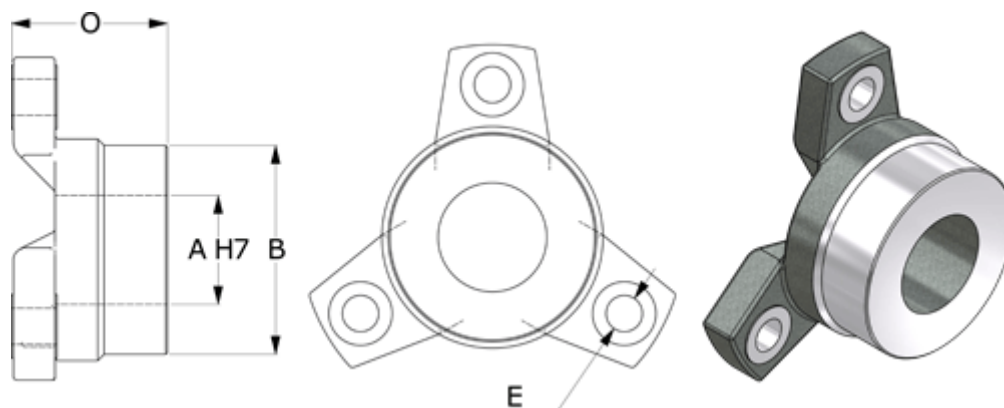

Varenummer: 3271315
Beskrivelse: Ortlinghaus nav str 15

Mål

A max H7	= 30
B	= 45
E	= for bolt M6
O	= 36